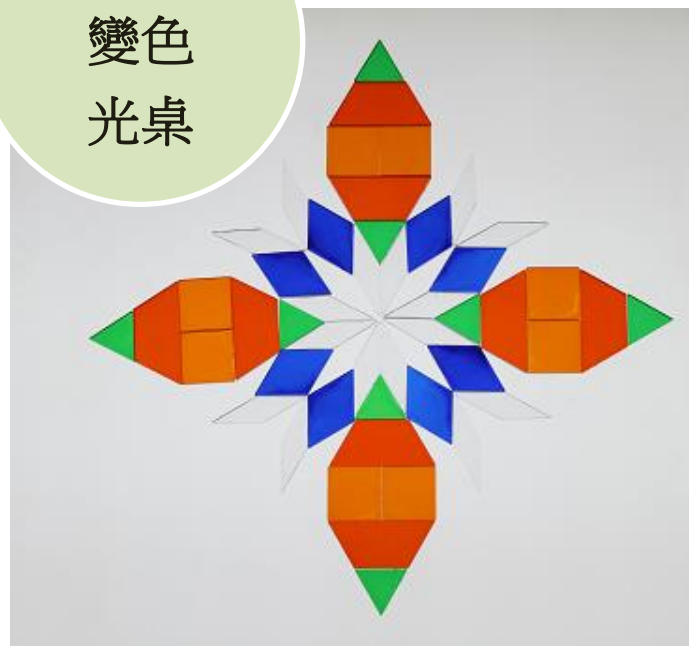

可搭配磁吸鏡探索組在鏡上拼組

移動式
變色
光桌

可搭配移動式變色光桌在光桌上拼組

磁吸鏡
探索組

移動式
變色
光桌

可搭配同時結合磁吸鏡與移動式變色光桌
在光桌上拼組，構成光鏡探索區