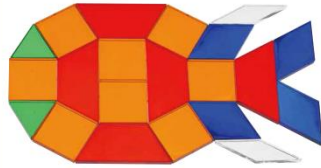

提供具像圖卡範例

信誼

信誼

信誼

信誼

信誼

信誼

提供花紋圖卡範例

(套裝含雙面圖卡8張)

信誼

信誼

信誼

信誼

信誼