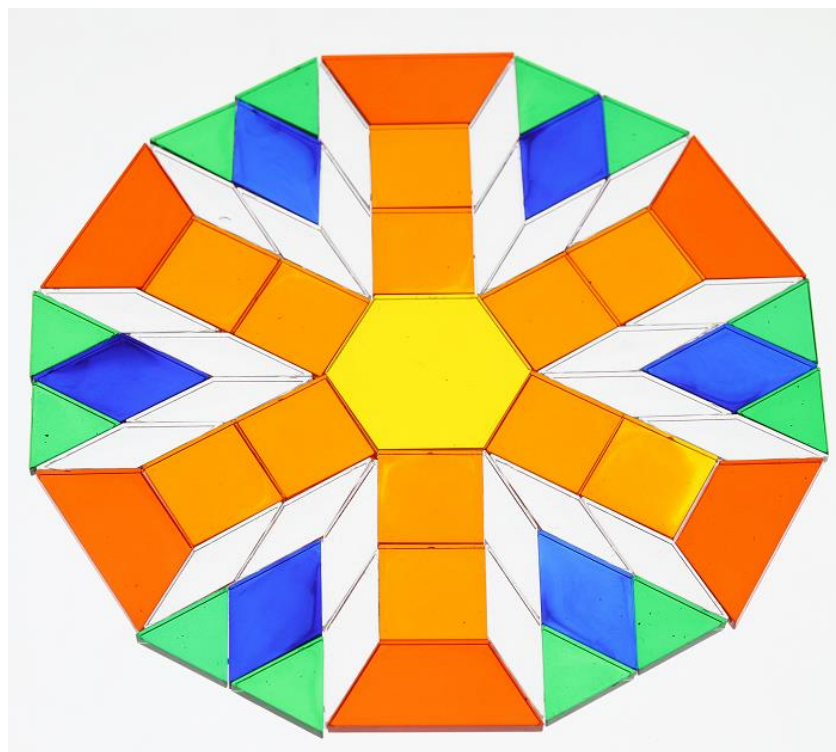

# 信誼透光六形六色遊戲組

形狀	數量
六角形	24
梯形	48
平行四邊形	36
正方形	36
三角形	48
菱形	48
共計	240
圖卡	8張

六種形狀，六種顏色的透光壓克力片

# 信誼透光六形六色遊戲組 產品特色

1. 穿透效果，提供不同的視覺美感經驗：透光效果佳，可混色，可鋪排。
2. 尺寸大，厚度厚，方便抓握：尺寸與厚度好拿取，適合幼兒操作。
3. 安全材質：使用食品級壓克力原料，台灣生產製造，尖角均有擣角設計，不刮手，使用安全。
4. 可光桌與鏡面上操作：可搭配移動式變色光桌與鏡子操作，豐富感官體驗。
5. 附遊戲卡：提供遊戲範例卡，激發孩子創作與想像。

磁吸鏡  
探索組

可搭配磁吸鏡探索組在鏡上拼組

移動式  
變色  
光桌

可搭配移動式變色光桌在光桌上拼組

磁吸鏡  
探索組

移動式  
變色  
光桌

可搭配同時結合磁吸鏡與移動式變色光桌  
在光桌上拼組，構成光鏡探索區