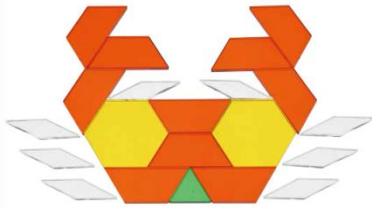

提供具像圖卡範例

信誼

信誼

信誼

信誼

信誼

信誼

提供花紋圖卡範例

(套裝含雙面圖卡8張)

信誼

信誼

信誼

信誼

信誼