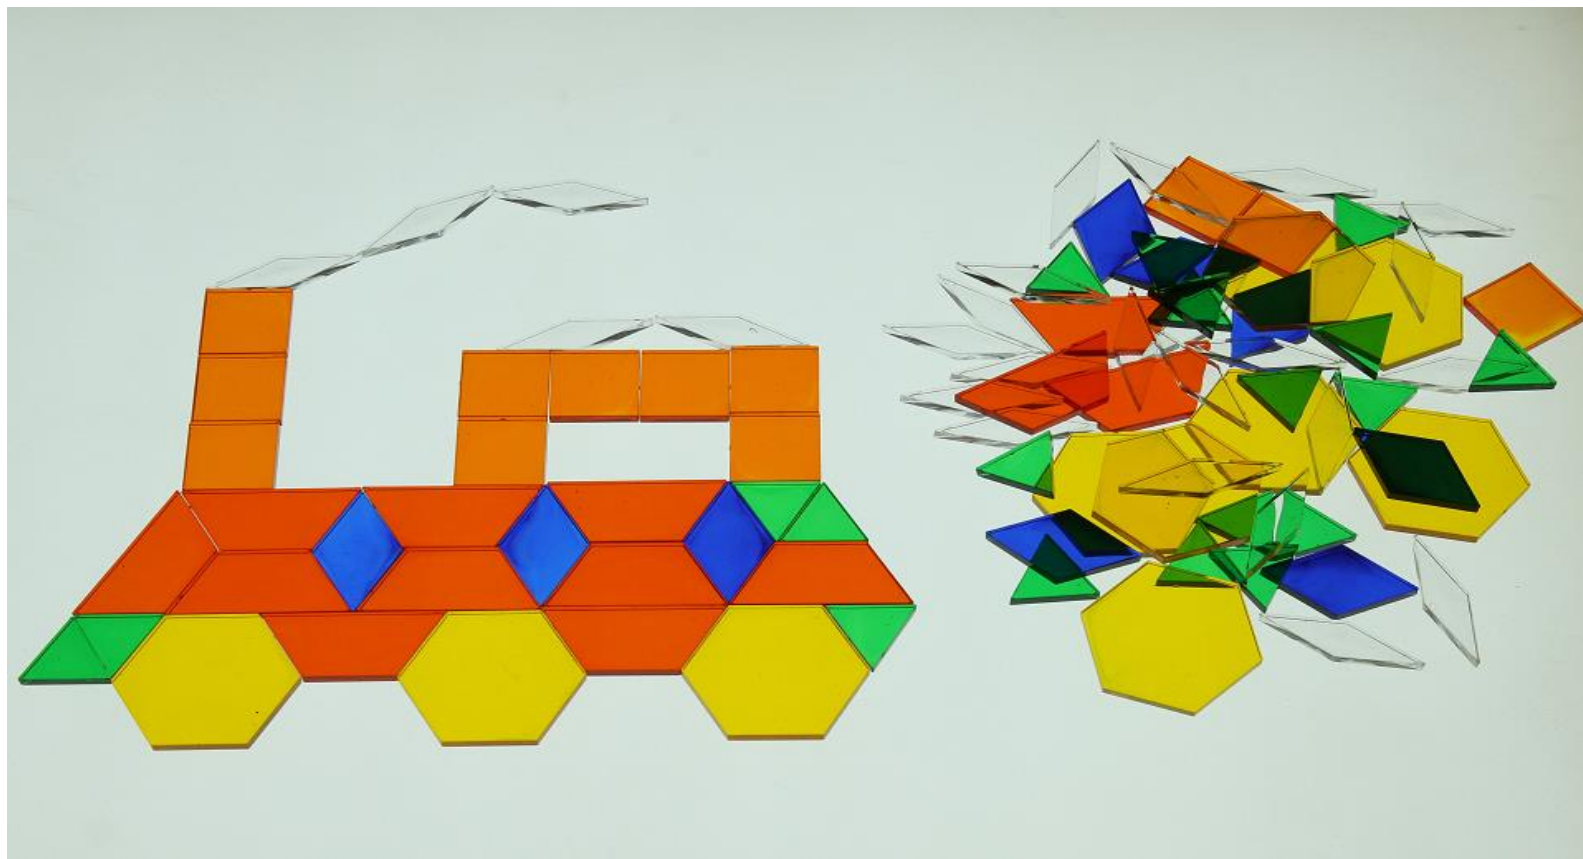

信誼透光六形六色遊戲組

信誼透光六形六色遊戲組

形狀	數量
六角形	24
梯形	48
平行四邊形	36
正方形	36
三角形	48
菱形	48
共計	240
圖卡	8張

六種形狀，六種顏色的透光壓克力片