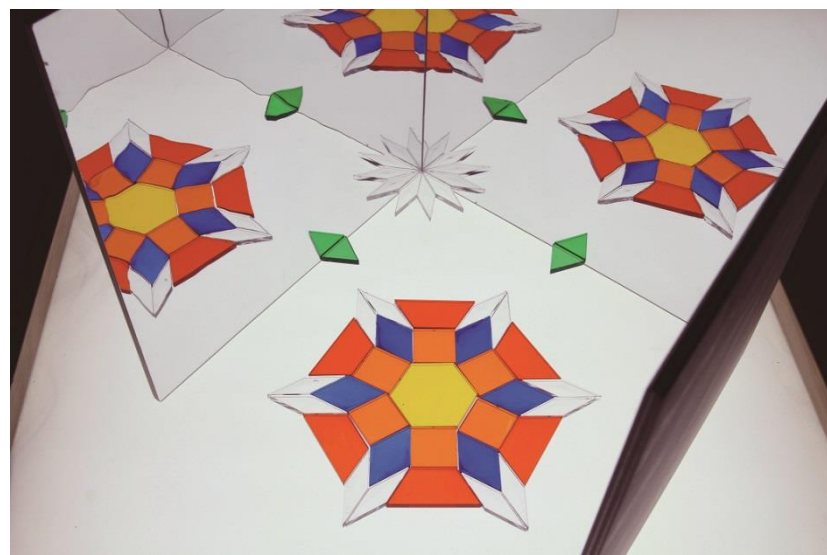

# 信誼透光六形六色遊戲組 產品特色

1. 穿透效果，提供不同的視覺美感經驗：透光效果佳，可混色，可鋪排。
2. 尺寸大，厚度厚，方便抓握：尺寸與厚度好拿取，適合幼兒操作。
3. 安全材質：使用食品級壓克力原料，台灣生產製造，尖角均有擣角設計，不刮手，使用安全。
4. 可光桌與鏡面上操作：可搭配移動式變色光桌與鏡子操作，豐富感官體驗。
5. 附遊戲卡：提供遊戲範例卡，激發孩子創作與想像。

磁吸鏡  
探索組

可搭配磁吸鏡探索組在鏡上拼組

移動式  
變色  
光桌

可搭配移動式變色光桌在光桌上拼組

磁吸鏡  
探索組

移動式  
變色  
光桌

可搭配同時結合磁吸鏡與移動式變色光桌  
在光桌上拼組，構成光鏡探索區