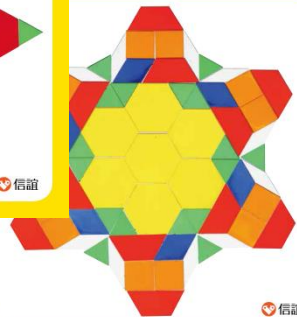

可搭配磁吸鏡探索組在鏡上拼組

移動式  
變色  
光桌

可搭配移動式變色光桌在光桌上拼組

磁吸鏡  
探索組

移動式  
變色  
光桌

可搭配同時結合磁吸鏡與移動式變色光桌  
在光桌上拼組，構成光鏡探索區

# 提供具像圖卡範例

信誼

信誼

信誼

信誼

信誼

信誼

# 提供花紋圖卡範例

(套裝含雙面圖卡8張)

信誼

信誼

信誼

信誼

信誼

Science